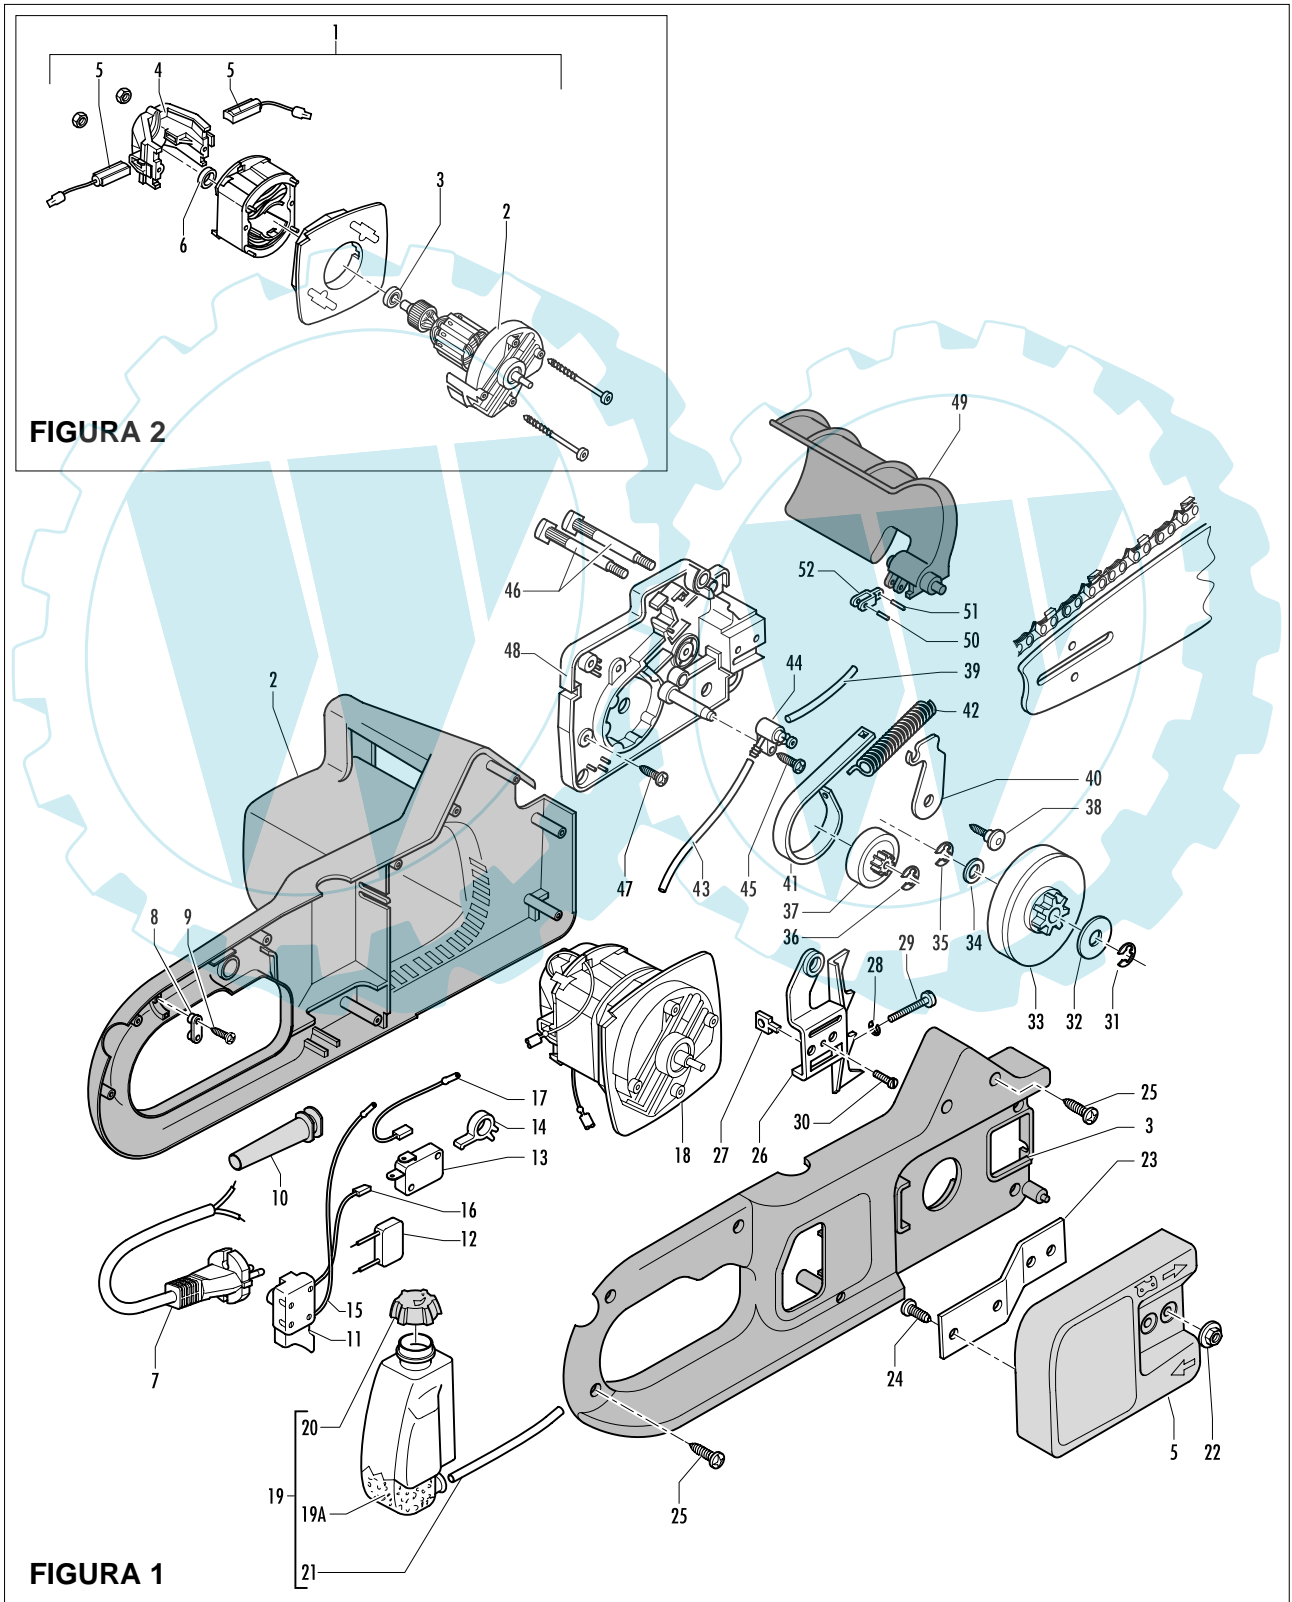

brand	EUROMAC

date	MAR/03	SHEET 1/2

Model	Prefix
ES 312 SCHUKO	01

Product number
315001252